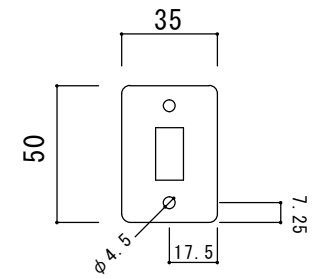

製品名

ステンレス 傘掛け

平面タイプ

STEEL

SUS

仕上

304

H L

SEIKO STAINLESS

有限会社セイコーステンレス

②部詳細

120

260

120

500