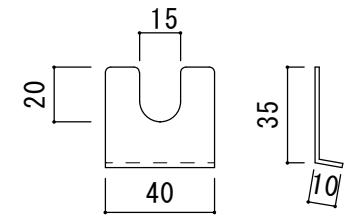

製品名

ステンレス 傘掛け

平面タイプ

STEEL

SUS

仕上

304

H L

SEIKO STAINLESS

有限会社セイコーステンレス

①部詳細